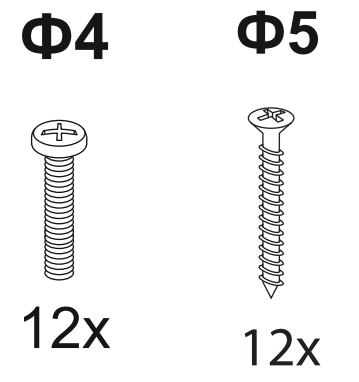

1

2

3

4

Схема сборки основания для кроватей шириной 2000

Производитель: ООО «Орма групп»
115230, Россия, г. Москва,
Хлебозаводский проезд, д. 7, стр. 9,
этаж 4, помещение XI, комната 5ц
Тел./факс: 8-800-333-37-37