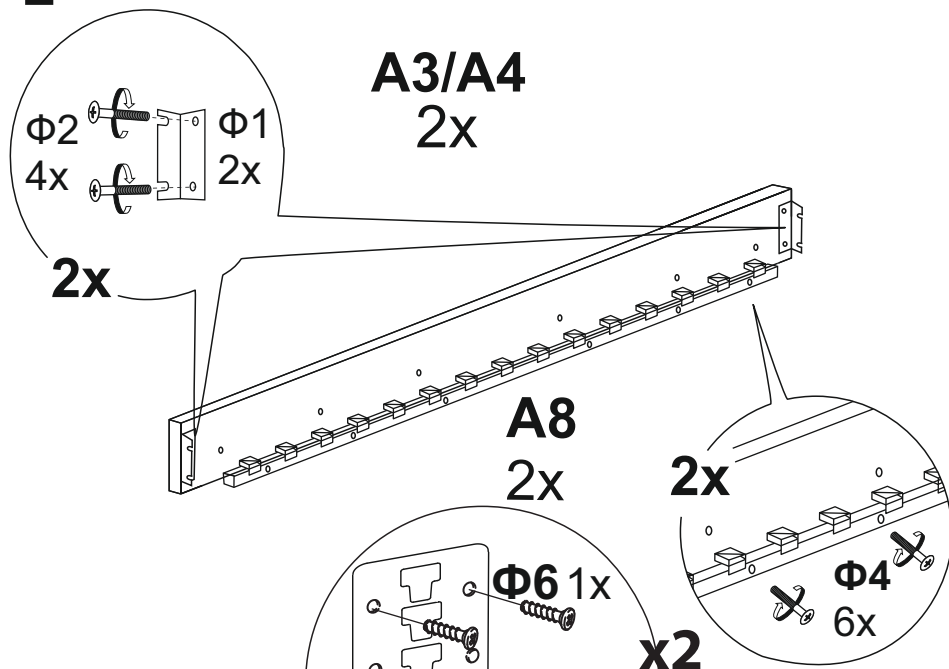

1

2

3

4

Схема сборки основания для кроватей шириной 2000

Производитель: ООО «Орма групп»
115230, Россия, г. Москва,
Хлебозаводский проезд, д. 7, стр. 9,
этаж 4, помещение XI, комната 5ц
Тел./факс: 8-800-333-37-37