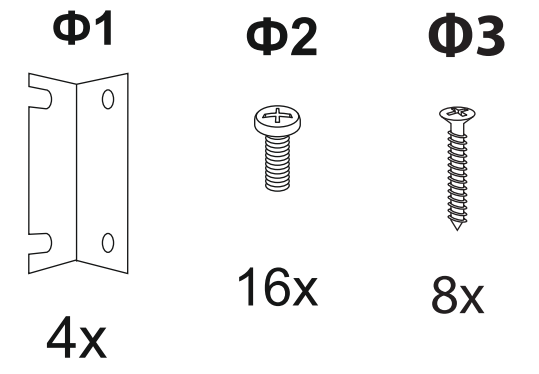

1

2

3

4

Схема сборки основания для кроватей шириной 2000

Производитель: ООО «Орма групп»
115230, Россия, г. Москва,
Хлебозаводский проезд, д. 7, стр. 9,
этаж 4, помещение XI, комната 5ц
Тел./факс: 8-800-333-37-37