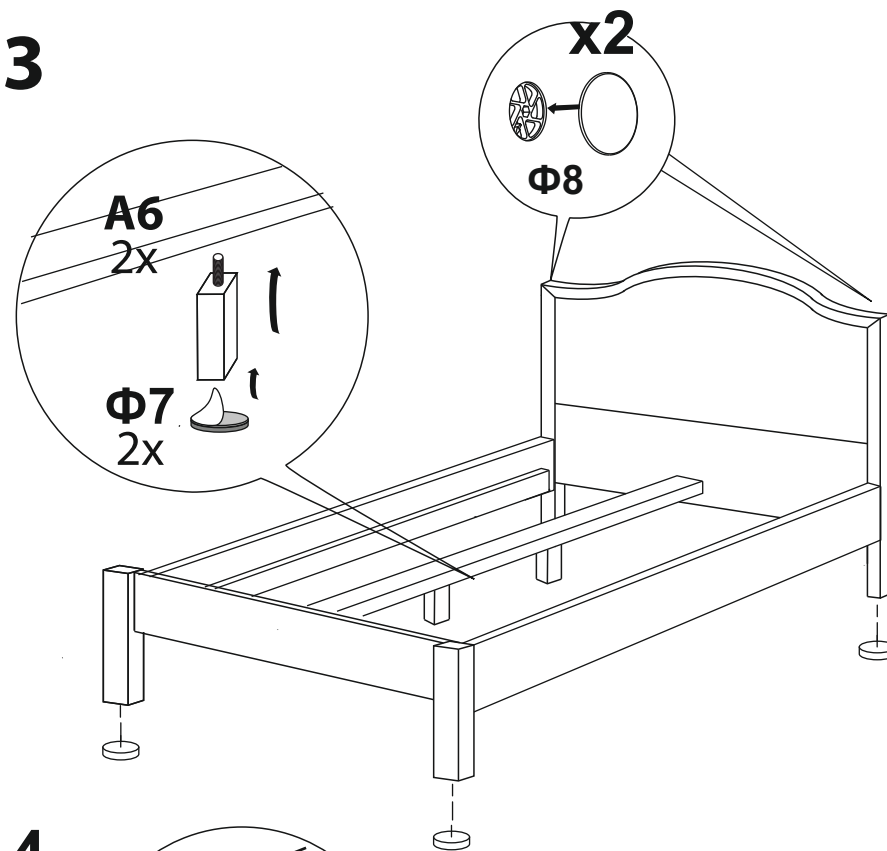

1

2

3

4

Схема сборки основания для кроватей шириной 2000

Производитель: ООО «Орма групп»
115230, Россия, г. Москва,
Хлебозаводский проезд, д. 7, стр. 9,
этаж 4, помещение XI, комната 5ц
Тел./факс: 8-800-333-37-37