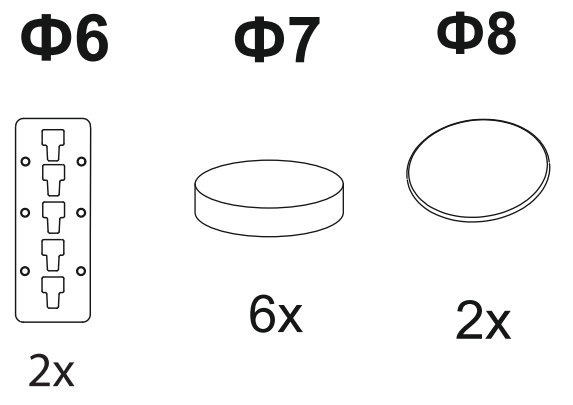

1

2

3

4

Схема сборки основания для кроватей шириной 2000

Производитель: ООО «Орма групп»
115230, Россия, г. Москва,
Хлебозаводский проезд, д. 7, стр. 9,
этаж 4, помещение XI, комната 5ц
Тел./факс: 8-800-333-37-37