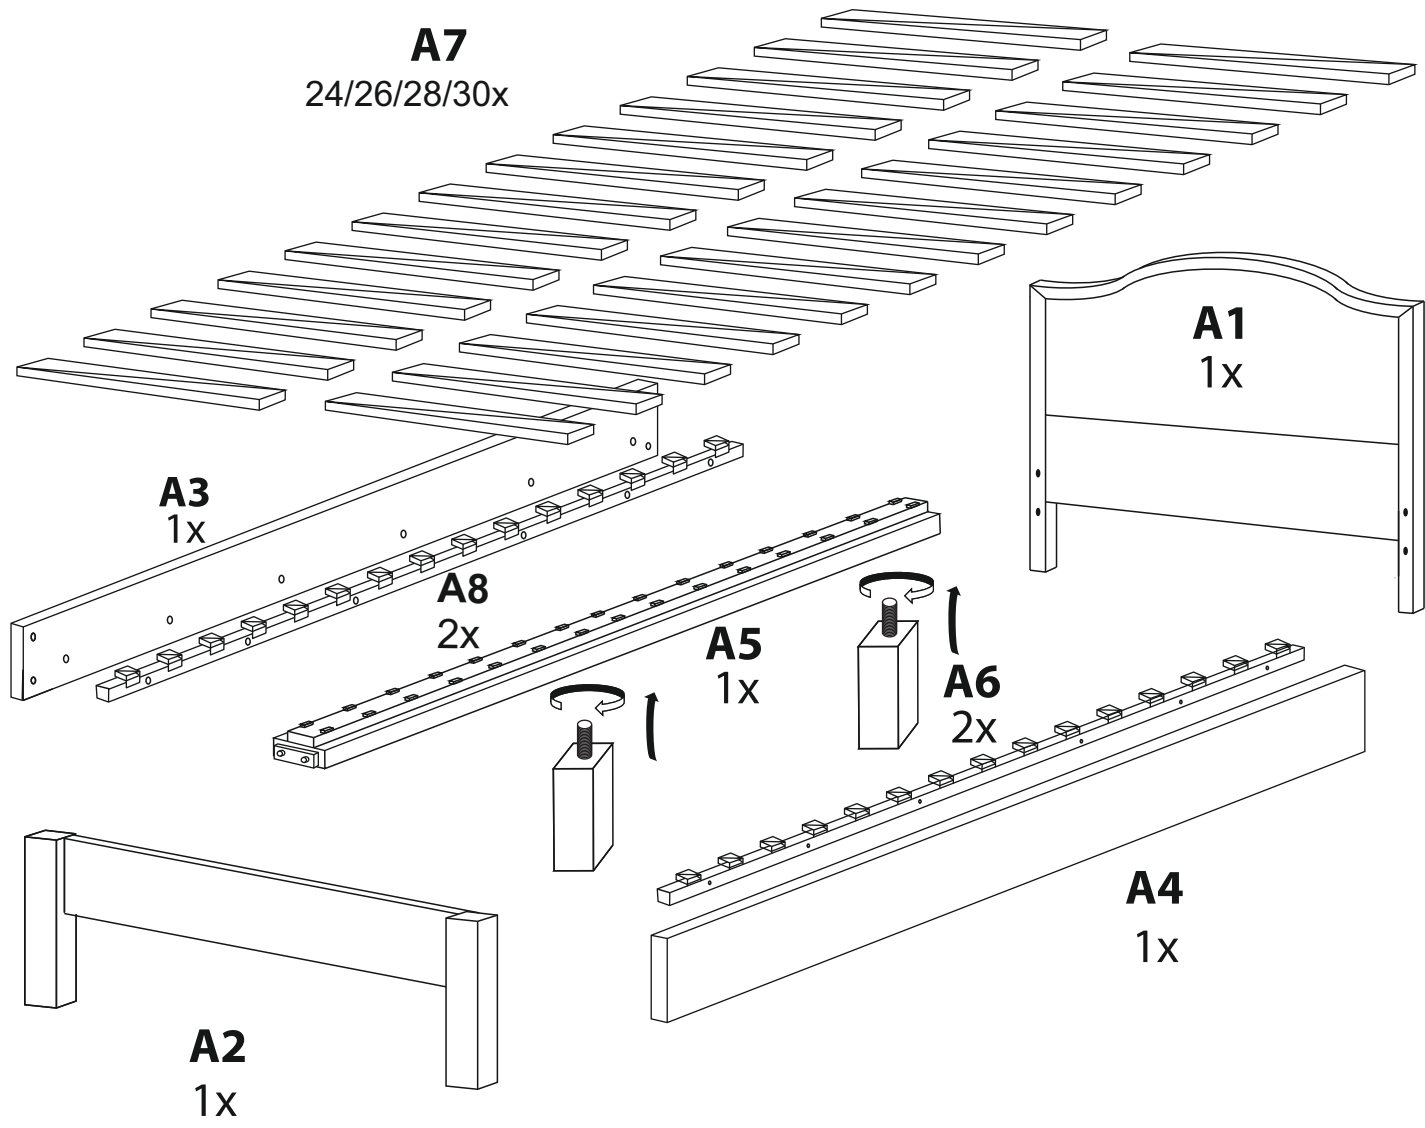

1

2

3

4

Схема сборки основания для кроватей шириной 2000

Производитель: ООО «Орма групп»
115230, Россия, г. Москва,
Хлебозаводский проезд, д. 7, стр. 9,
этаж 4, помещение XI, комната 5ц
Тел./факс: 8-800-333-37-37

1

2

3