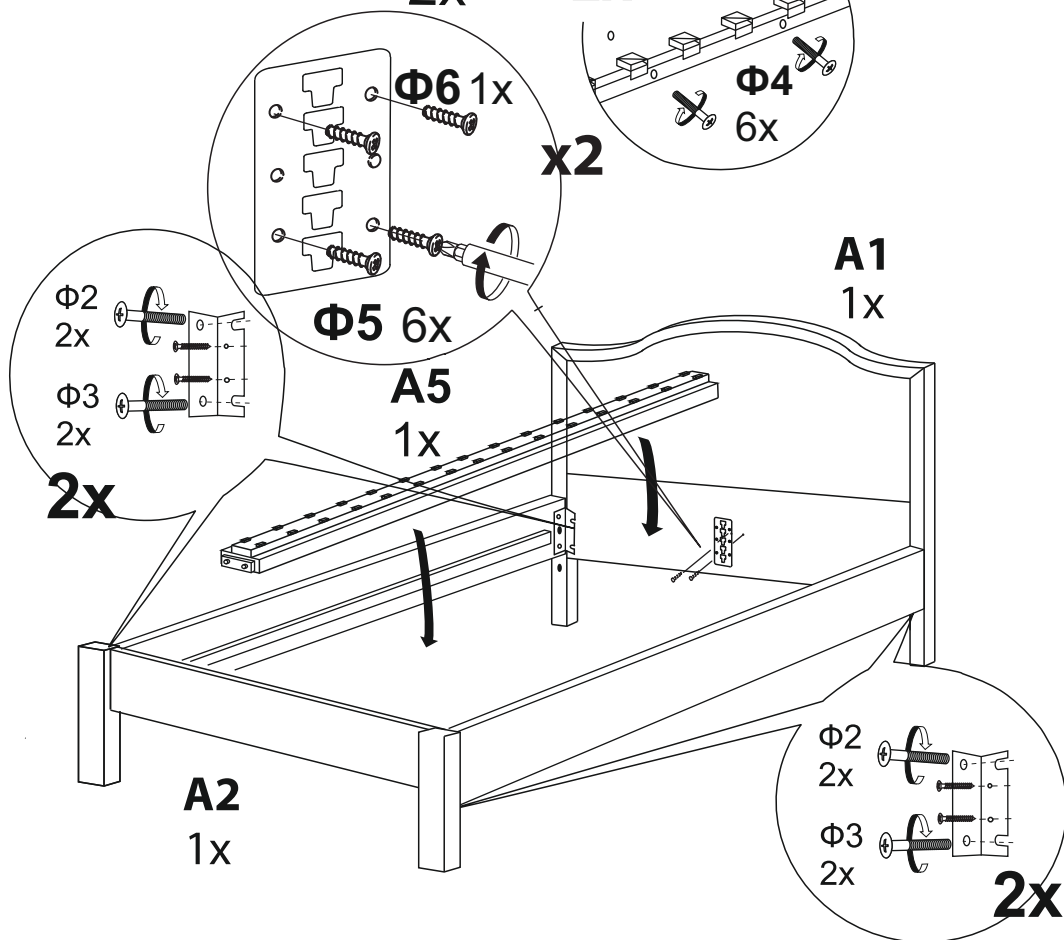

1

2

3

4

Схема сборки основания для кроватей шириной 2000

Производитель: ООО «Орма групп»
115230, Россия, г. Москва,
Хлебозаводский проезд, д. 7, стр. 9,
этаж 4, помещение XI, комната 5ц
Тел./факс: 8-800-333-37-37