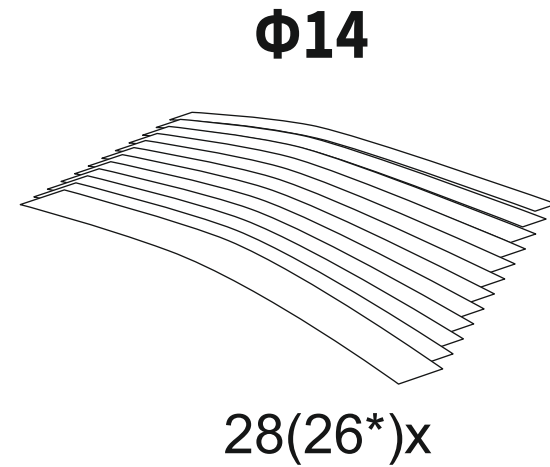

Кровать Way

2 спальная

Райтон
природа сна

Производитель: ООО «Орма групп»
115230, Россия, г. Москва,
Хлебозаводский проезд, д. 7, стр. 9,
этаж 4, помещение XI, комната 5ц
Тел./факс: 8-800-333-37-37

Райтон
природа сна

- Φ1**

28x
- Φ2**

8x
- Φ3**

8x
- Φ4**

8x
- Φ5**

24x
- Φ6**

1x
- Φ7**

4x
- Φ8**

6x
- Φ9**

4x
- Φ10**

16x
- Φ11**

4x
- Φ12**

4x
- Φ13**

2x

5

6