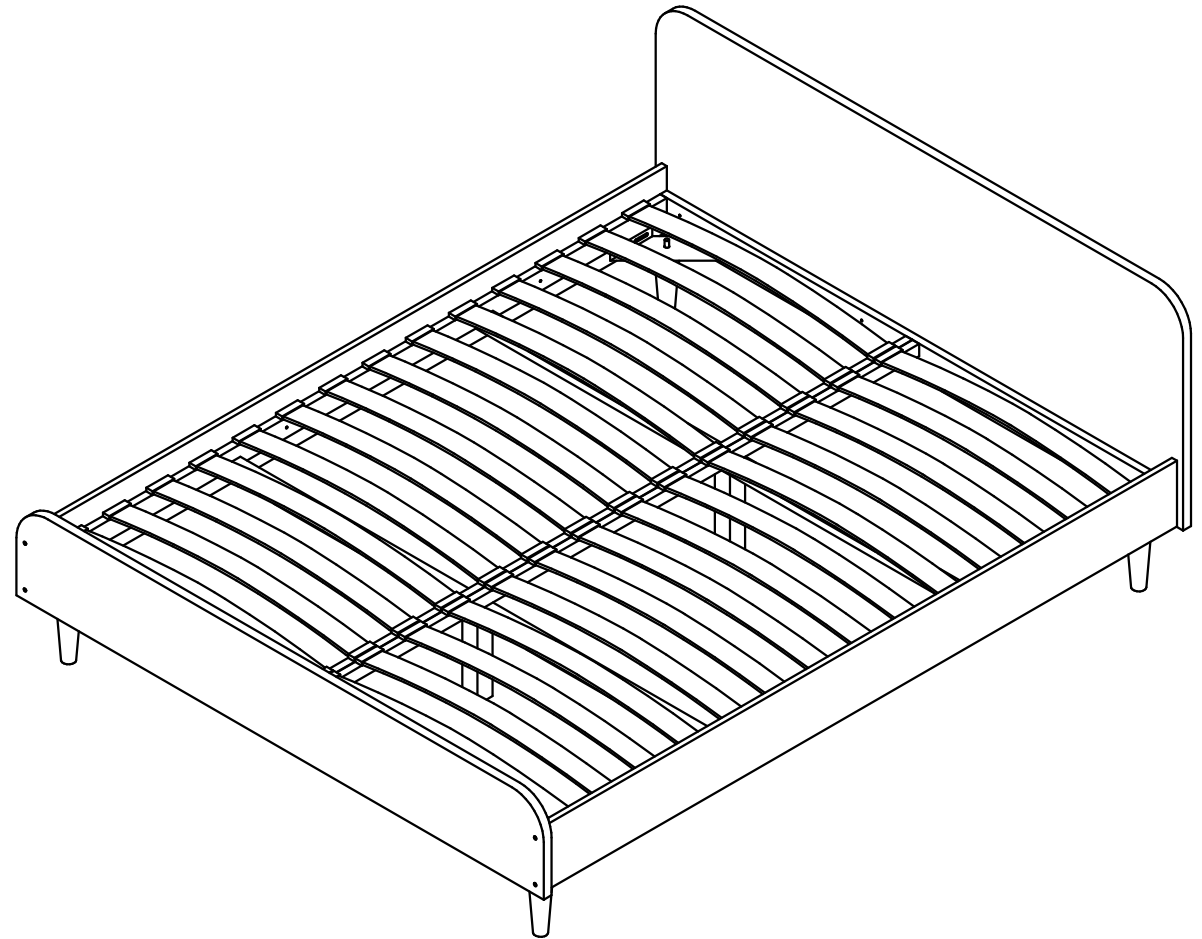

Кровать Way

2 спальная

Райтон
природа сна

Производитель: ООО «Орма групп»
115230, Россия, г. Москва,
Хлебозаводский проезд, д. 7, стр. 9,
этаж 4, помещение XI, комната 5ц
Тел./факс: 8-800-333-37-37

Райтон
природа сна

- Φ1**

28x
- Φ2**

8x
- Φ3**

8x
- Φ4**

8x
- Φ5**

24x
- Φ6**

1x
- Φ7**

4x
- Φ8**