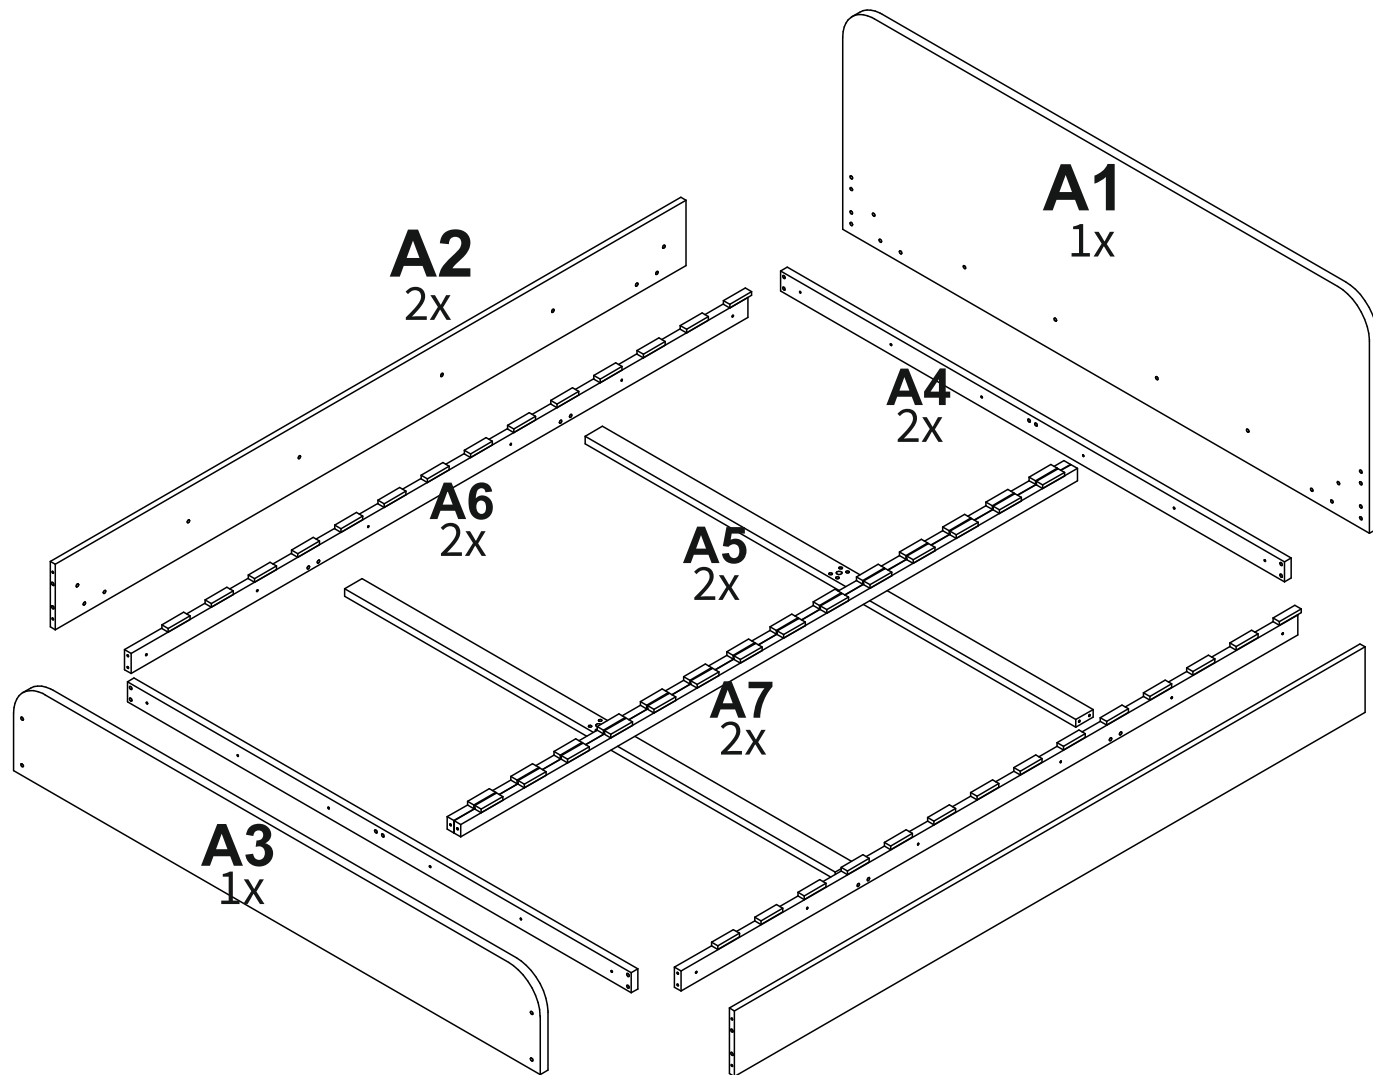

- **Φ1**

  28x
- **Φ2**

  8x
- **Φ3**

  8x
- **Φ4**

  8x
- **Φ5**

  24x
- **Φ6**

  1x
- **Φ7**

  4x
- **Φ8**

  6x
- **Φ9**

  4x
- **Φ10**

  16x
- **Φ11**

  4x
- **Φ12**

  4x
- **Φ13**

  2x